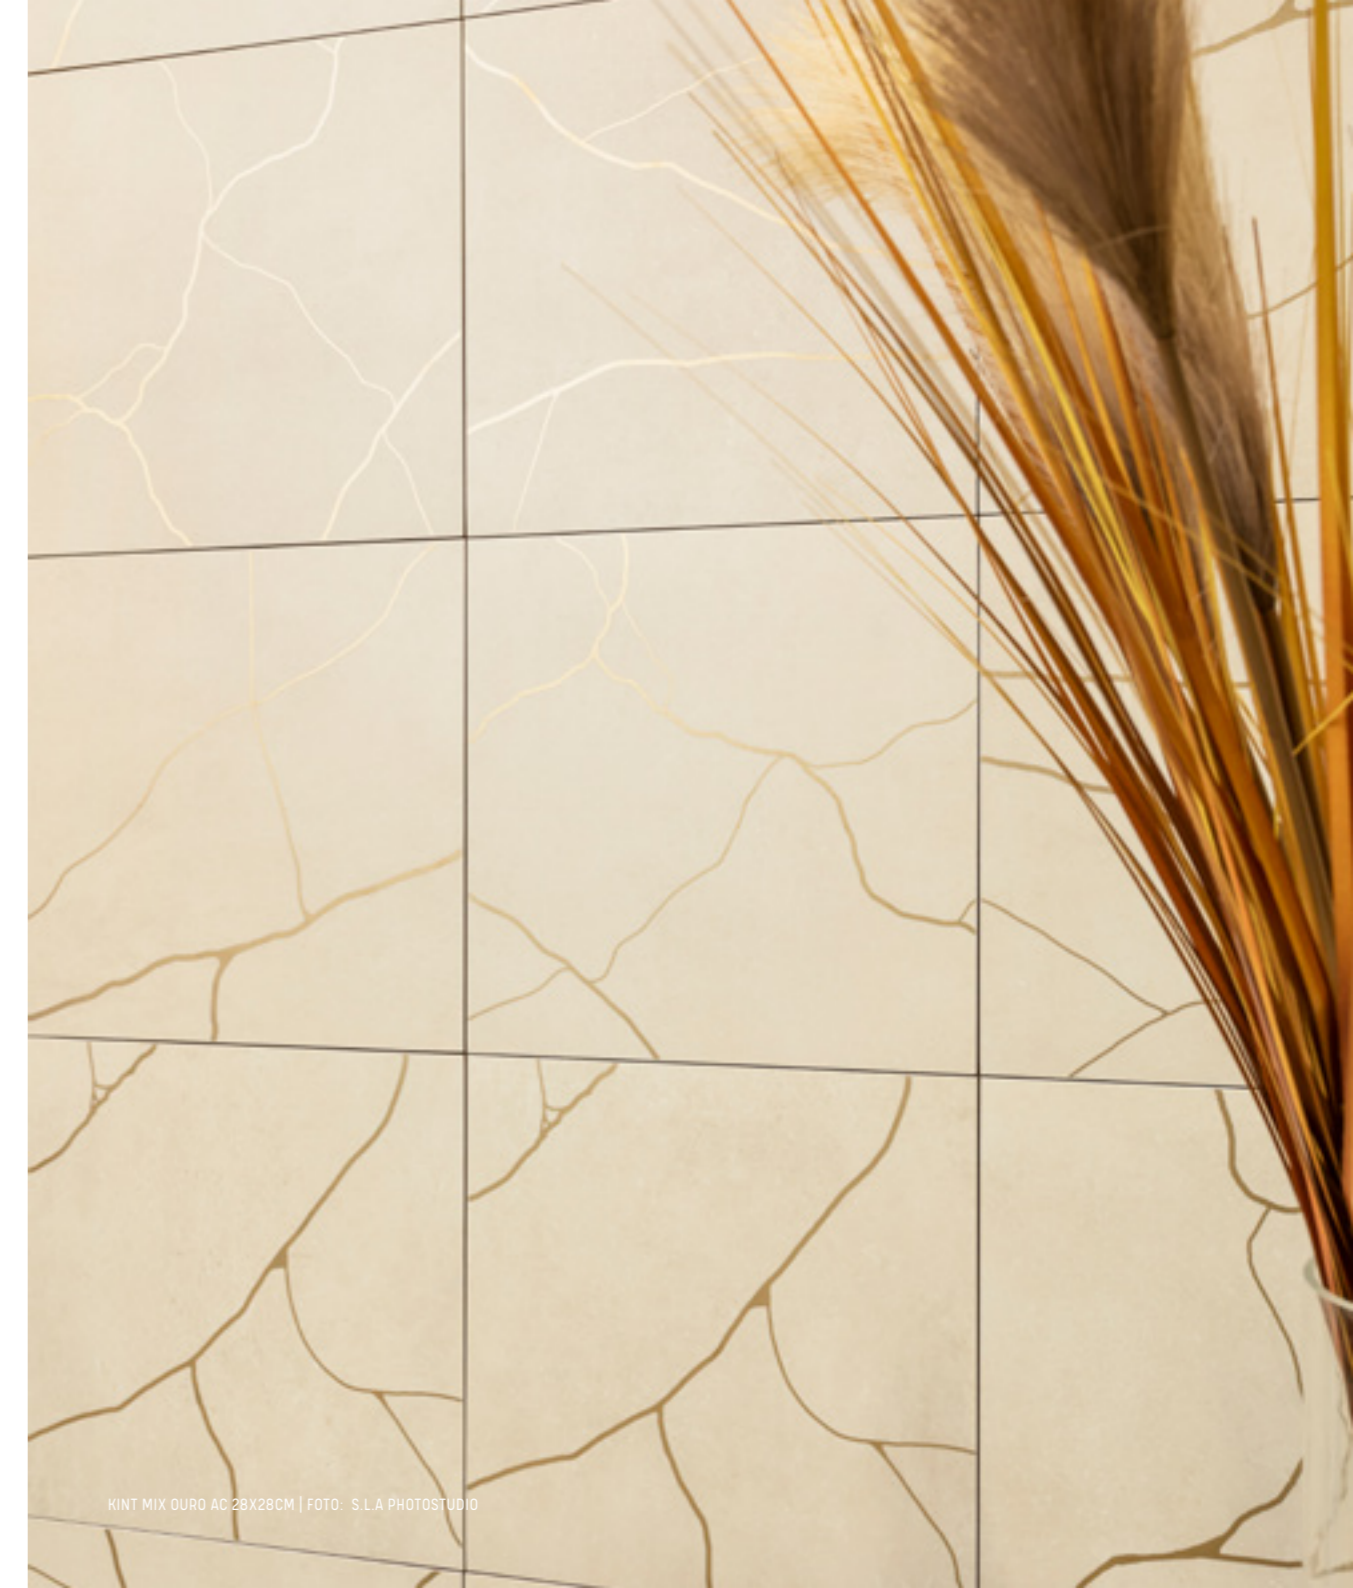

KINT MIX OURO AC 28X28CM | FOTO: S.L.A. PHOTOSTUDIO