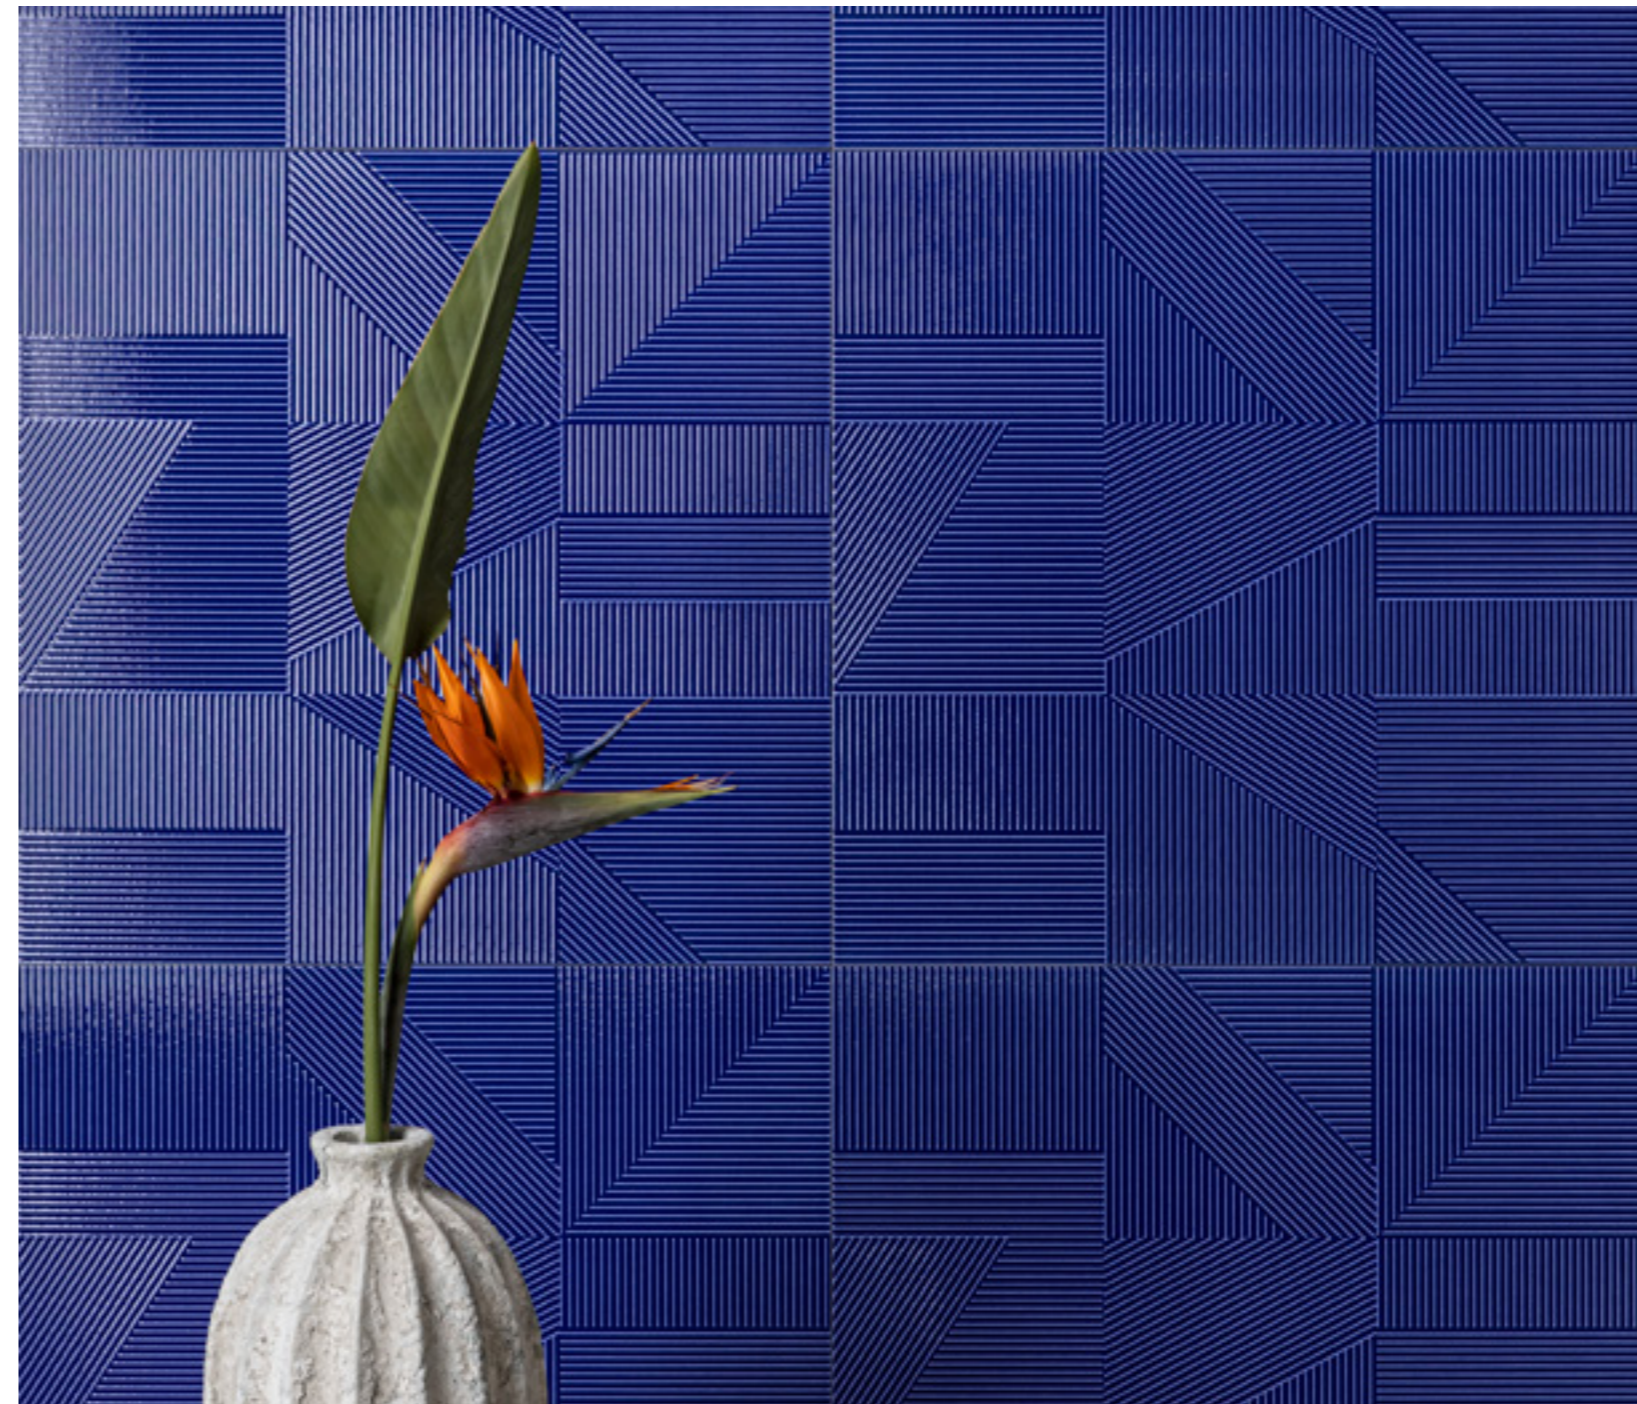

ARTESAN TRAMA COBALTO BR 60X60CM | FOTO: S.L.A PHOTOSTUDIO