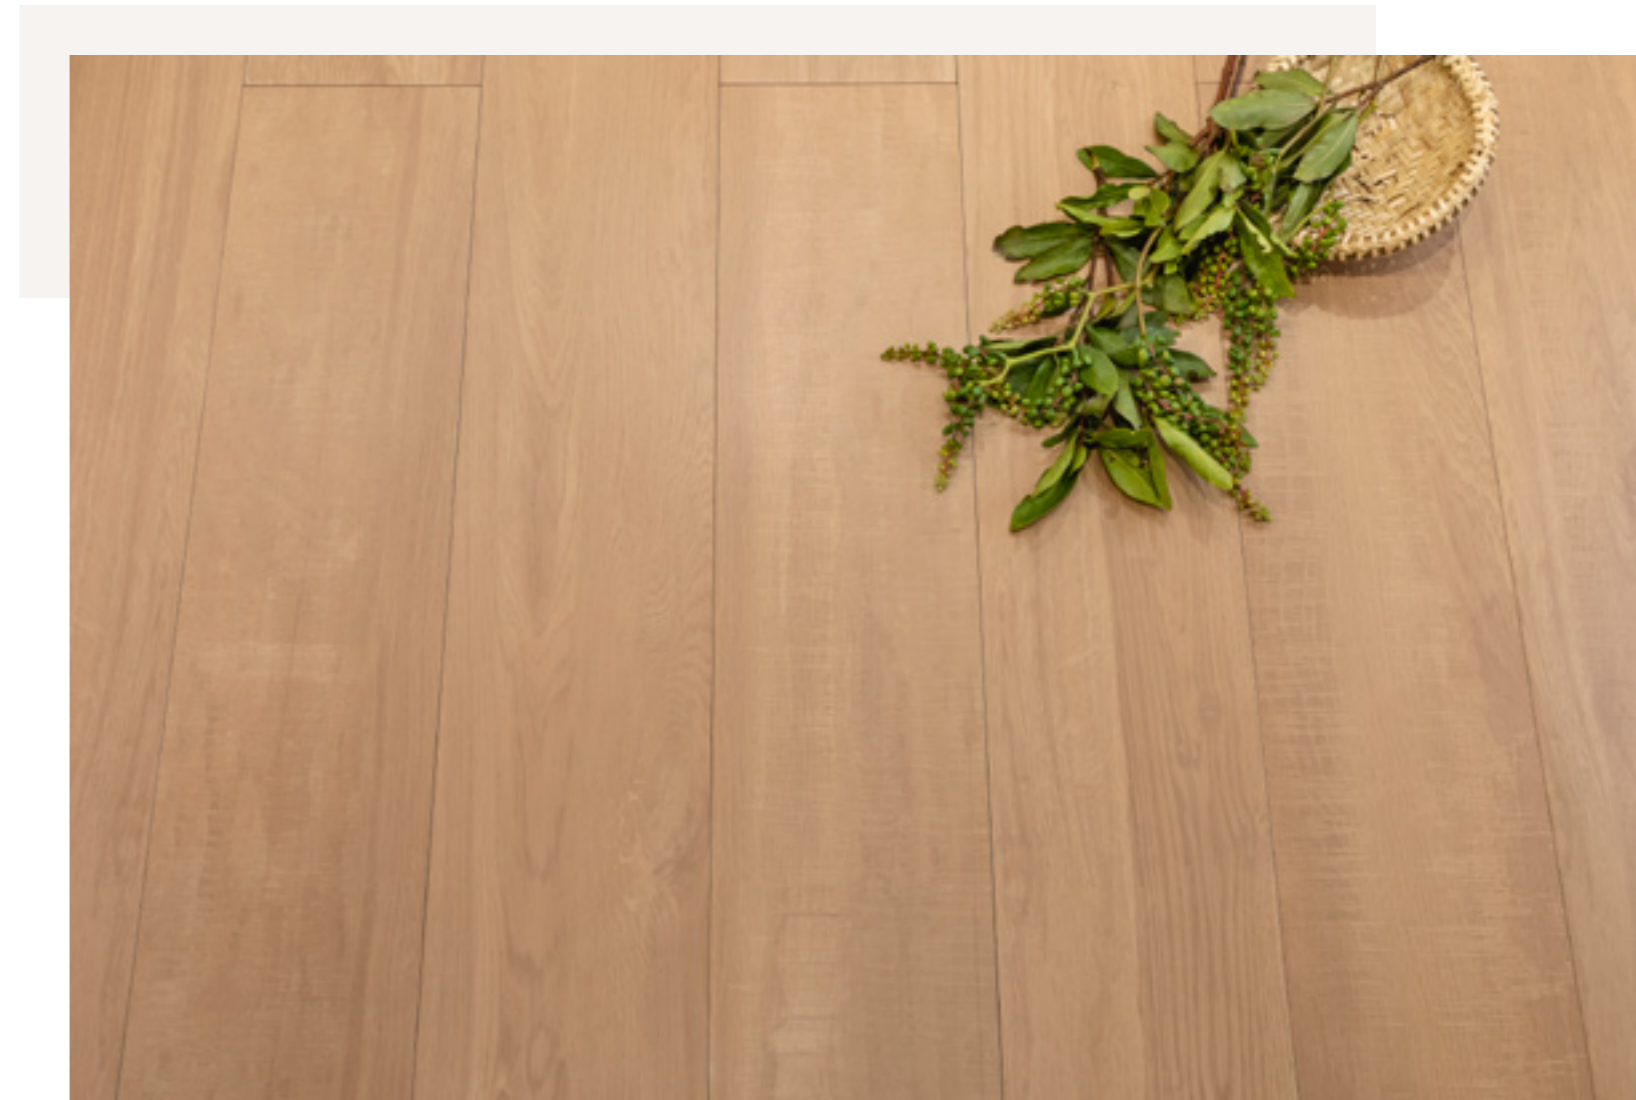

BOTÂNICA ÂMBAR MA 19,7X120CM | FOTO: S.L.A PHOTOSTUDIO