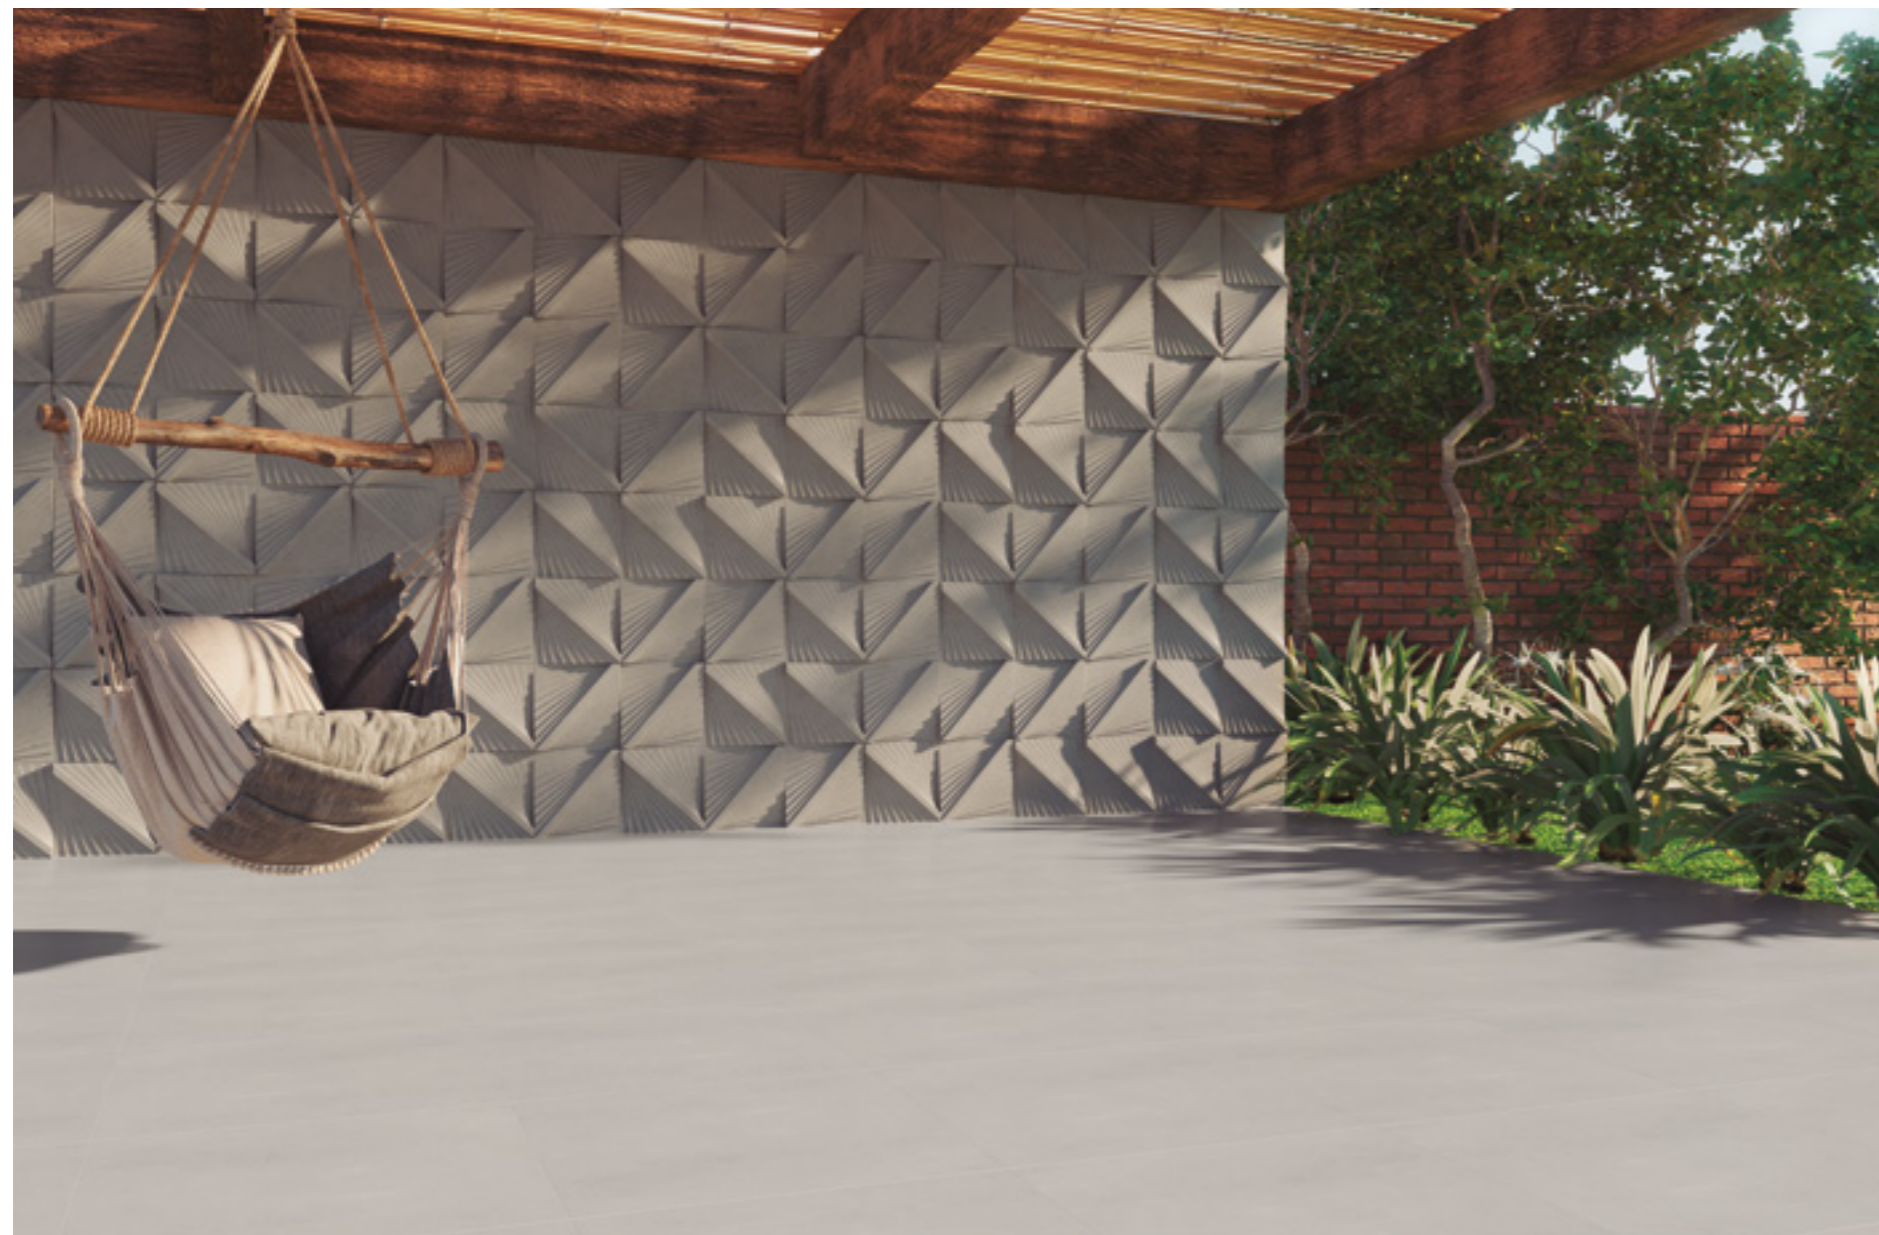

CHÃO: ABSOLUT CIMENTO EXT 90X90CM

BANCO: BOTÂNICA CAMEL MA 59X118.2CM | PAREDE: ORVALHO 2 BRANCO AC 29X29CM

CHÃO: ABSOLUT CIMENTO EXT 120X120CM | PAREDE: ECO CINZA NAT 90X90CM

CHÃO: SAMPA CIMENTO EXT 120X120CM, OLINDA VERMELHO 20X23CM, OLINDA ROSA 20X23CM, OLINDA AZUL 20X23CM