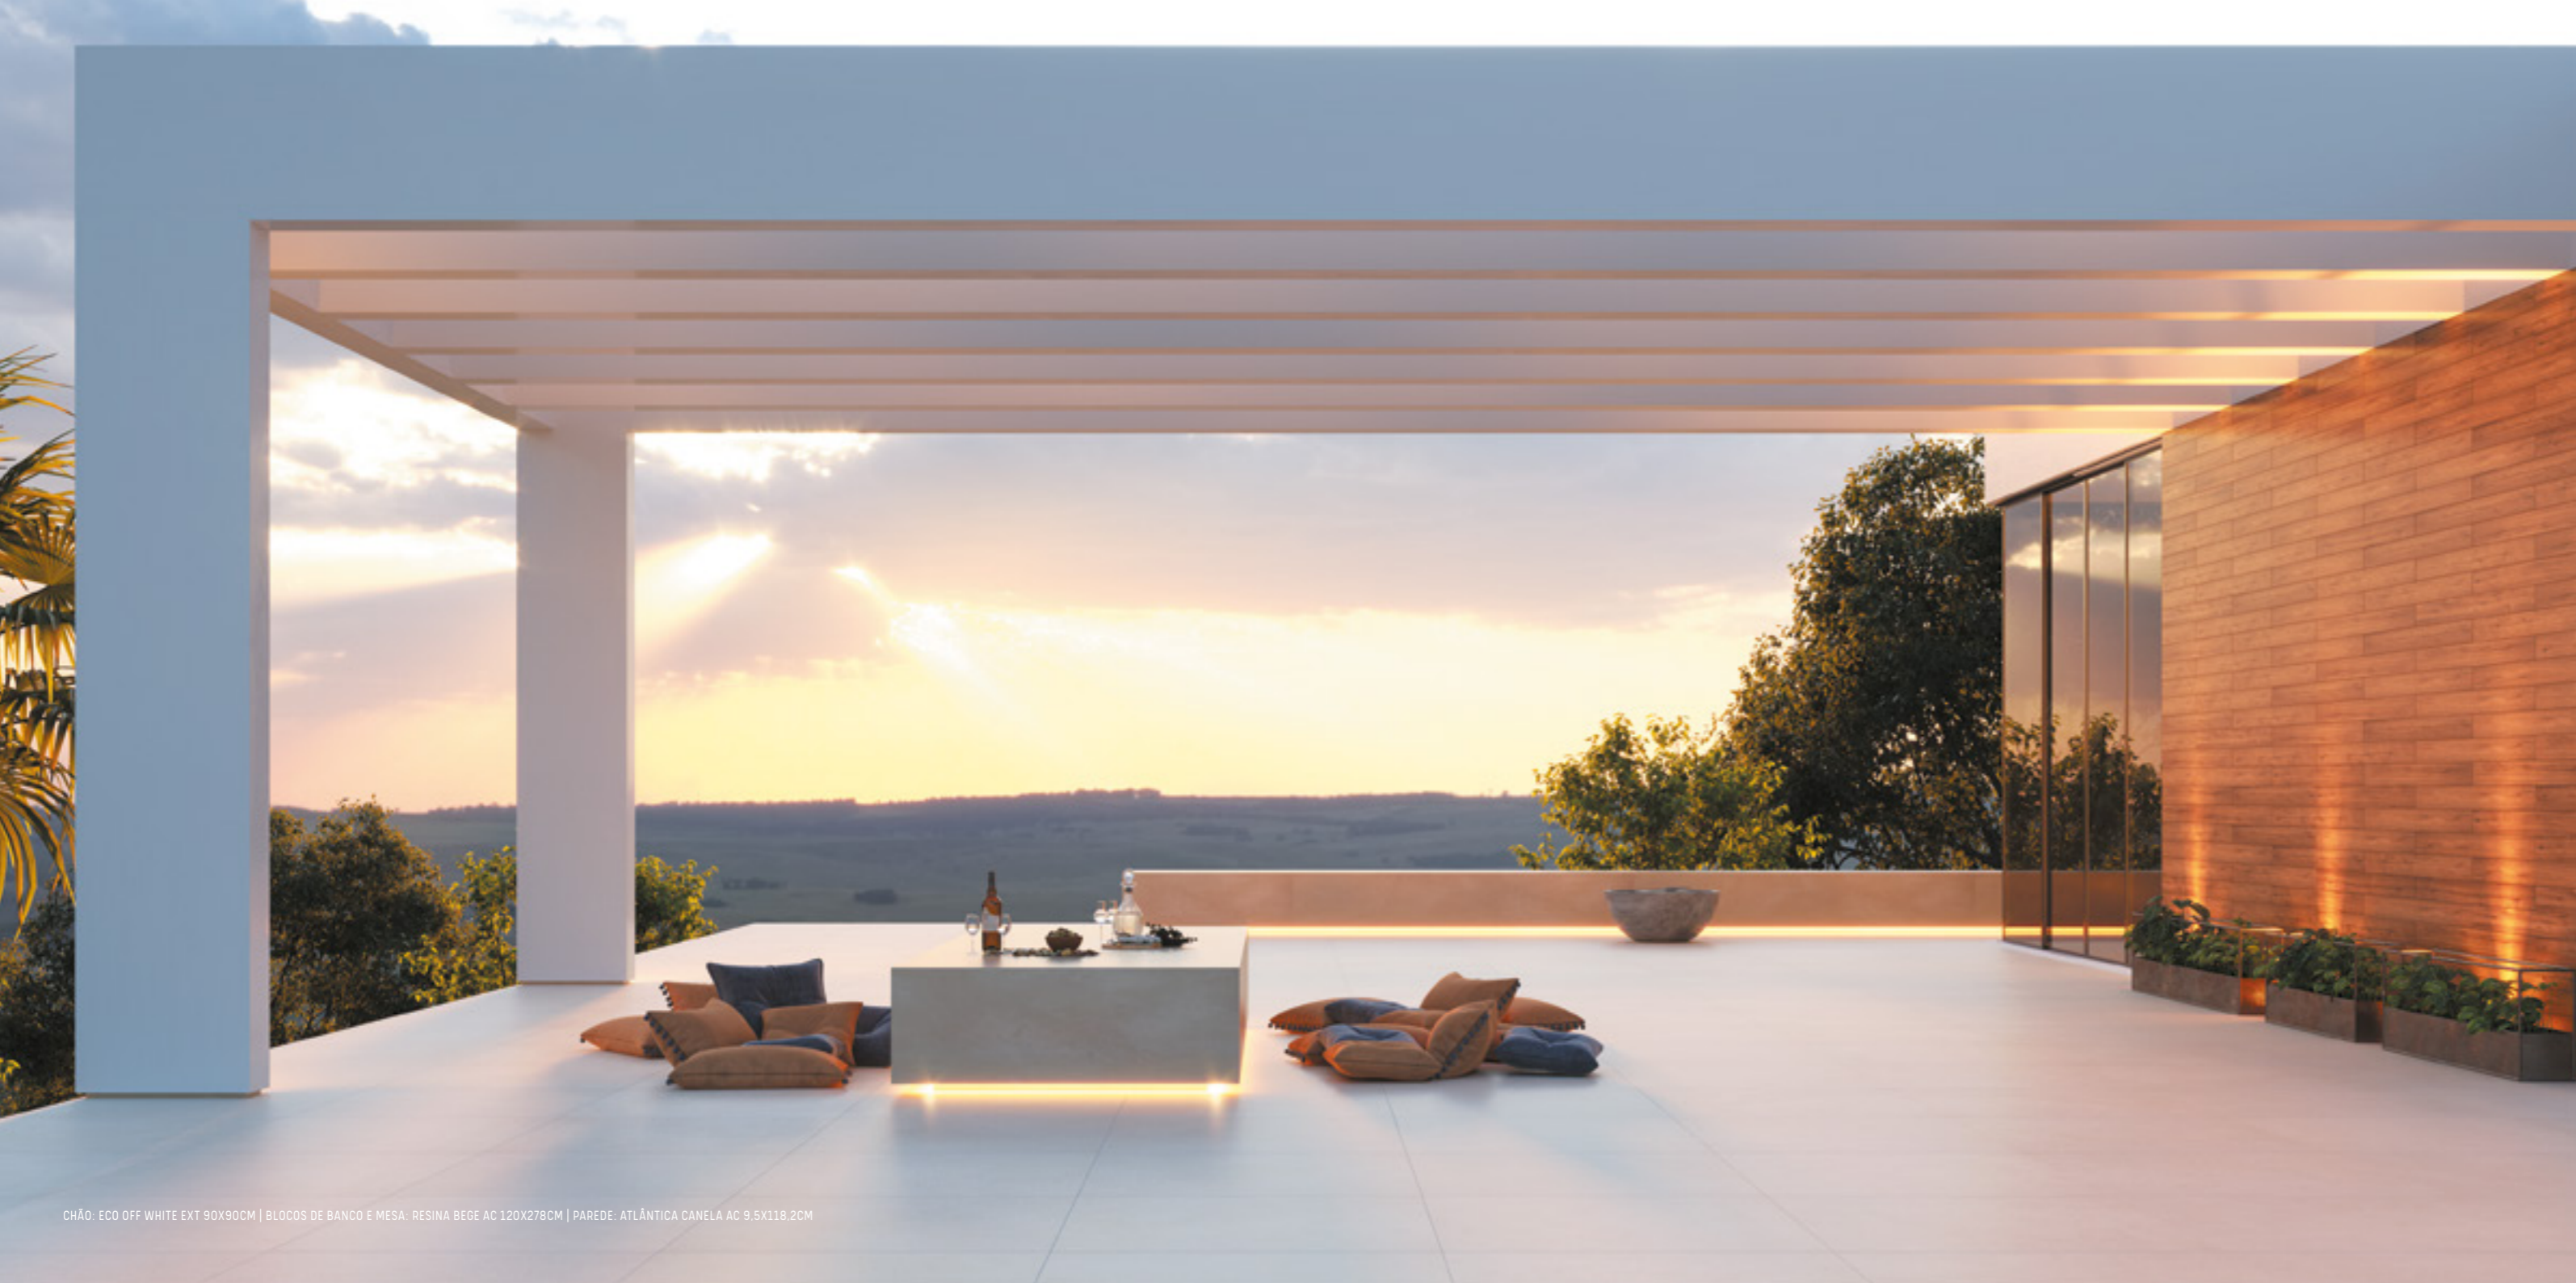

CHÃO: ECO OFF WHITE EXT 90X90CM | BLOCOS DE BANCO E MESA: RESINA BEGE AC 120X278CM | PAREDE: ATLÂNTICA CANELA AC 9.5X118.2CM